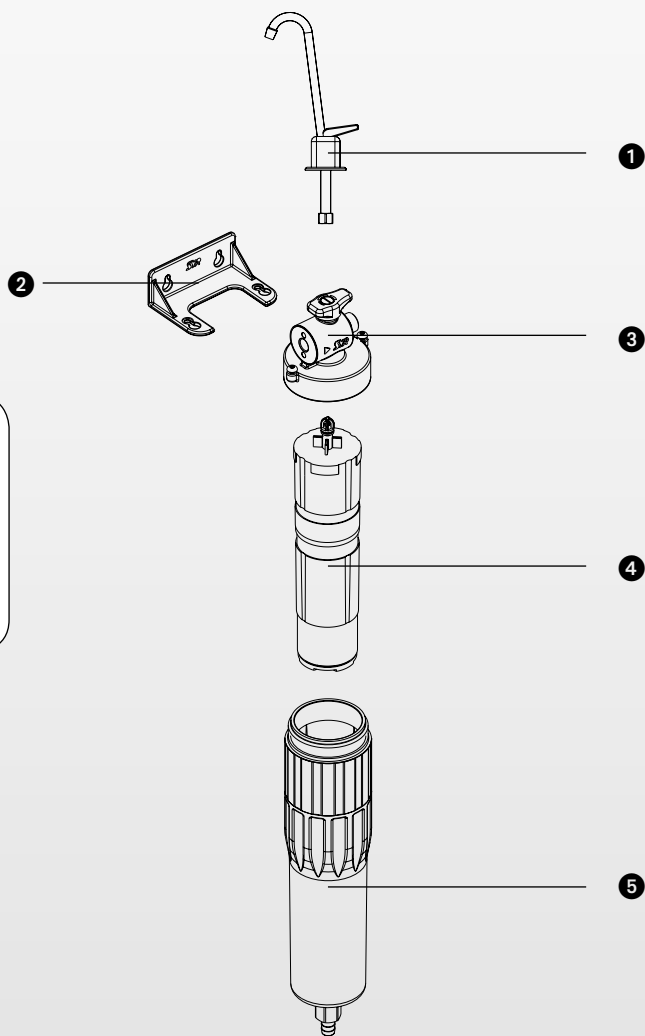

Dimensiones (mm)	
H	415
h	378
T	45
B	100
D	75
d	11

- 1 Grifo
- 2 Soporte de pared
- 3 Cuerpo de la válvula
- 4 Cartucho
- 5 Vaso del filtro