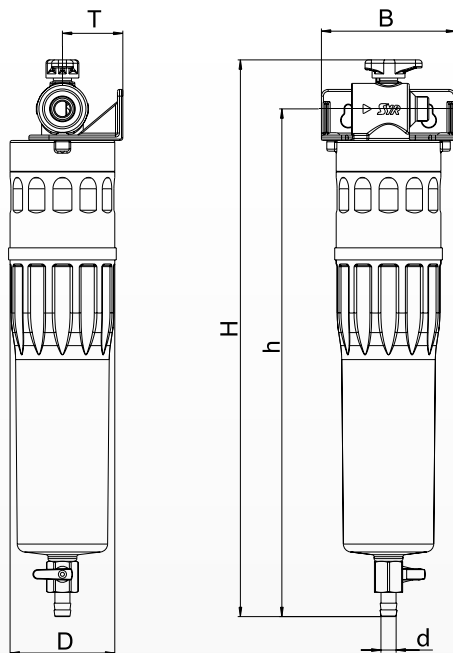

Dimensiones (mm)	
H	415
h	378
T	45
B	100
D	75
d	11

- 1 Grifo
- 2 Soporte de pared
- 3 Cuerpo de la válvula
- 4 Cartucho
- 5 Vaso del filtro