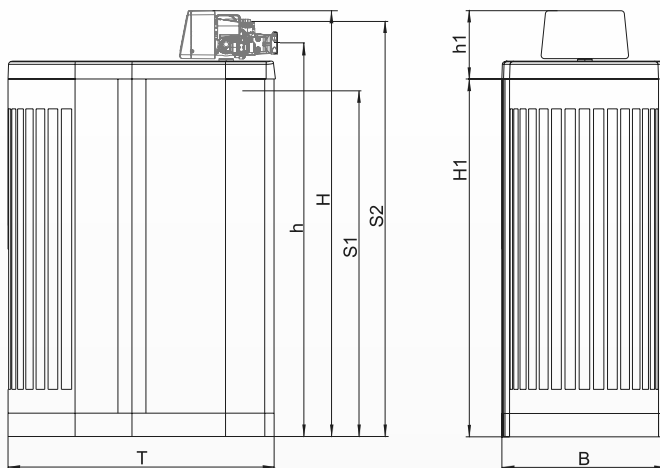

Dimensiones (mm)				
LEX Smart	5	12	20	30
H	485	685	1130	1130
h	410	515	970	970
H1	350	435	890	890
h1	135	240	240	240
T	430	600	600	600
B	240	360	360	360
S1 rebosadero	270	345	760	760
S2 agua de lavado	450	565	1.030	1.030

- ❶ Centralita
- ❷ Cubierta con tapa
- ❸ Cuerpo
- ❹ Unidad de conexión
- ❺ Embudo