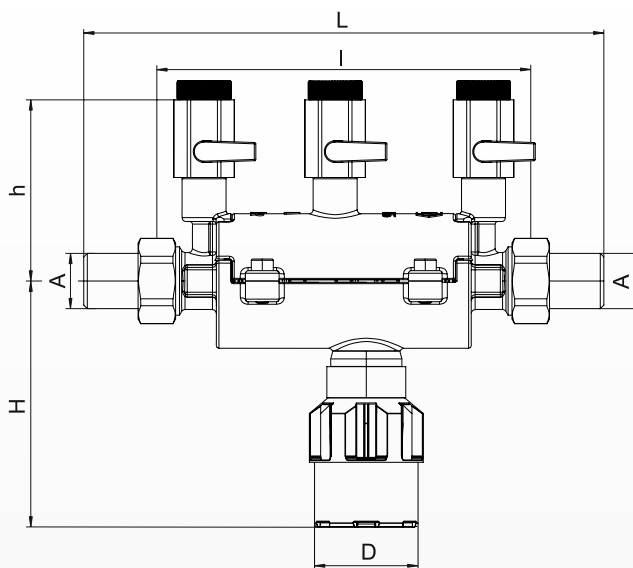

Dimensiones (mm)

Diámetro Nominal	DN 15	DN 20	DN 25
A	R 1/2"	R 3/4"	R 1"
L	201	240	248
I	145	178	178
H	95	95	95
h	70	79	79
D	40	40	40

4

- 1 Cartucho completo
- 2 Racor de conexión