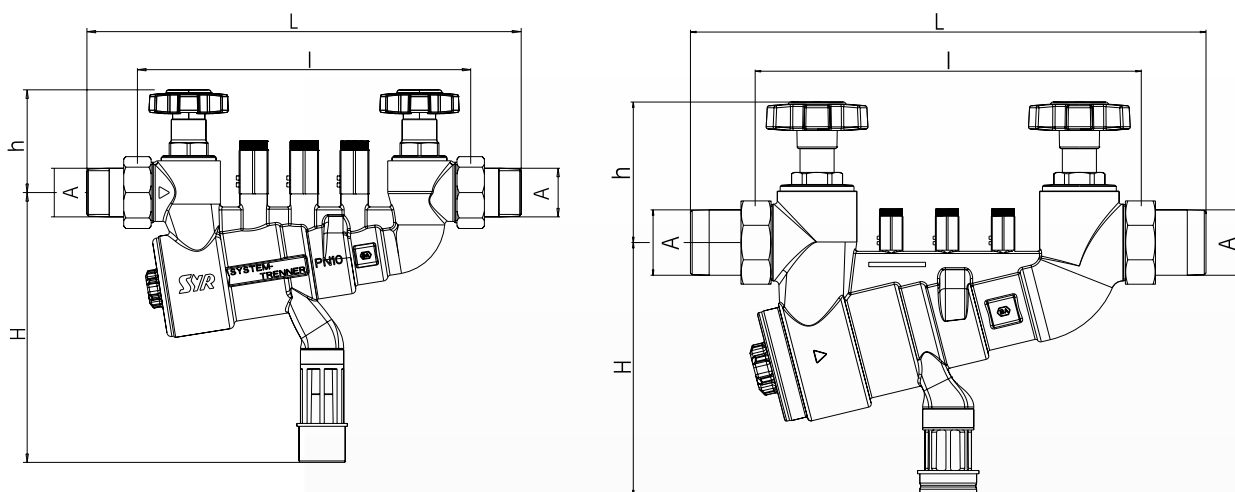

## Desconectador hidráulico **BA 6600** con válvulas de corte

### Dimensiones (mm)

Diámetro Nominal	DN 15	DN 20	DN 25	DN 32	DN 40	DN 50
A	R 1/2"	R 3/4"	R 1"	R 1 1/4"	R 1 1/2"	R 2"
L	223,0	293,0	301,0	426,0	436,0	454,0
l	167,0	231,0	231,0	340,0	340,0	340,0
H	132,2	187,0	187,0	261,0	261,0	261,0
h	56,2	58,4	81,4	128,0	128,0	128,0

- 1 Válvula de bola
- 2 Embudo
- 3 Cartucho completo
- 4 Cierre con filtro
- 5 Racor de conexión
- 6 Válvulas de corte